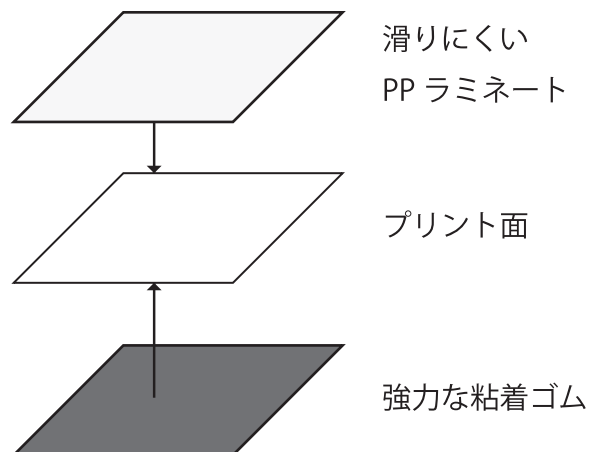

『Visial~ 目に見える ~』『Communication~ 伝達 ~』

このたび、FINE PLUS より ~ 目から心へ伝える ~VC ラバーシートのご紹介です。
インクジェットプリントしたものの張り合わせを可能にした特殊ラバーシートです。
フロアにお使いいただくのはもちろんの事、アイディア次第で場所・季節・用途を選ばず、
様々な場面で活躍いたします。
ファインプラスは無限大の可能性をお客様にご提案いたします。

	【VC ラバーシート規格】 品番 : VCR-15 厚み : 1.2mm 有効幅 : 1100mm 長さ : 15m 【プリント面】 フルカラーインクジェットプリント 【保護フィルム】 滑り止めエンボス付きポリプロピレンフィルム

【特許出願中】

幾度も開発を重ねた結果、
プリント面とゴムの剥離を解消。
商品の反り返りを解消。
汚れが付いた時は、
サッと濡れた布で拭くだけという手軽さ。

私達は他社にはない
ハイクオリティ商品を提供いたします。