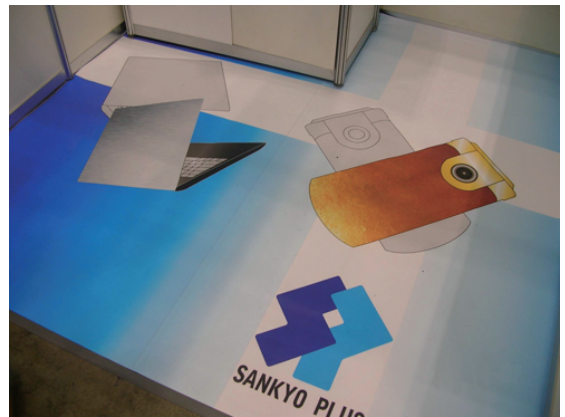

## フロア用POP

現在フロアは、アイキャッチが高い広告として大変注目されております。  
置くだけでインパクトがあるのはもちろんの事、店内イメージを一新させる効果もあります。  
VCラバーシートが商品の売上アップ・お店のイメージアップをお手伝い致します。  
手間のかからないお手軽な施工いらずの商品ですので、各種キャンペーンや商品PRとして  
お使い下さい。

# Sample

## フロア用マット

印刷では難しかった鮮明な表現ができるのがVCラバーシートの特徴です。

景色や人物など、まるで目の前にあるかのようなインパクトやリアルさをすぐにあなたの目の前に。展示会ブースや店内の内装など、一面に敷き詰めてお手軽にチェンジ。集客率UPや、他店との差別化もはかれます。時間とコストの削減によって効率の良い店舗運営が可能です。