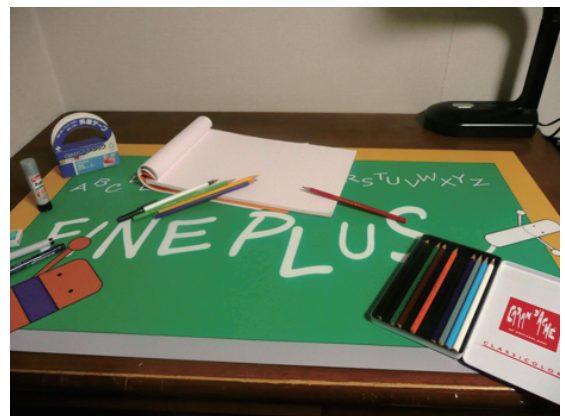

お子様用デスクマット